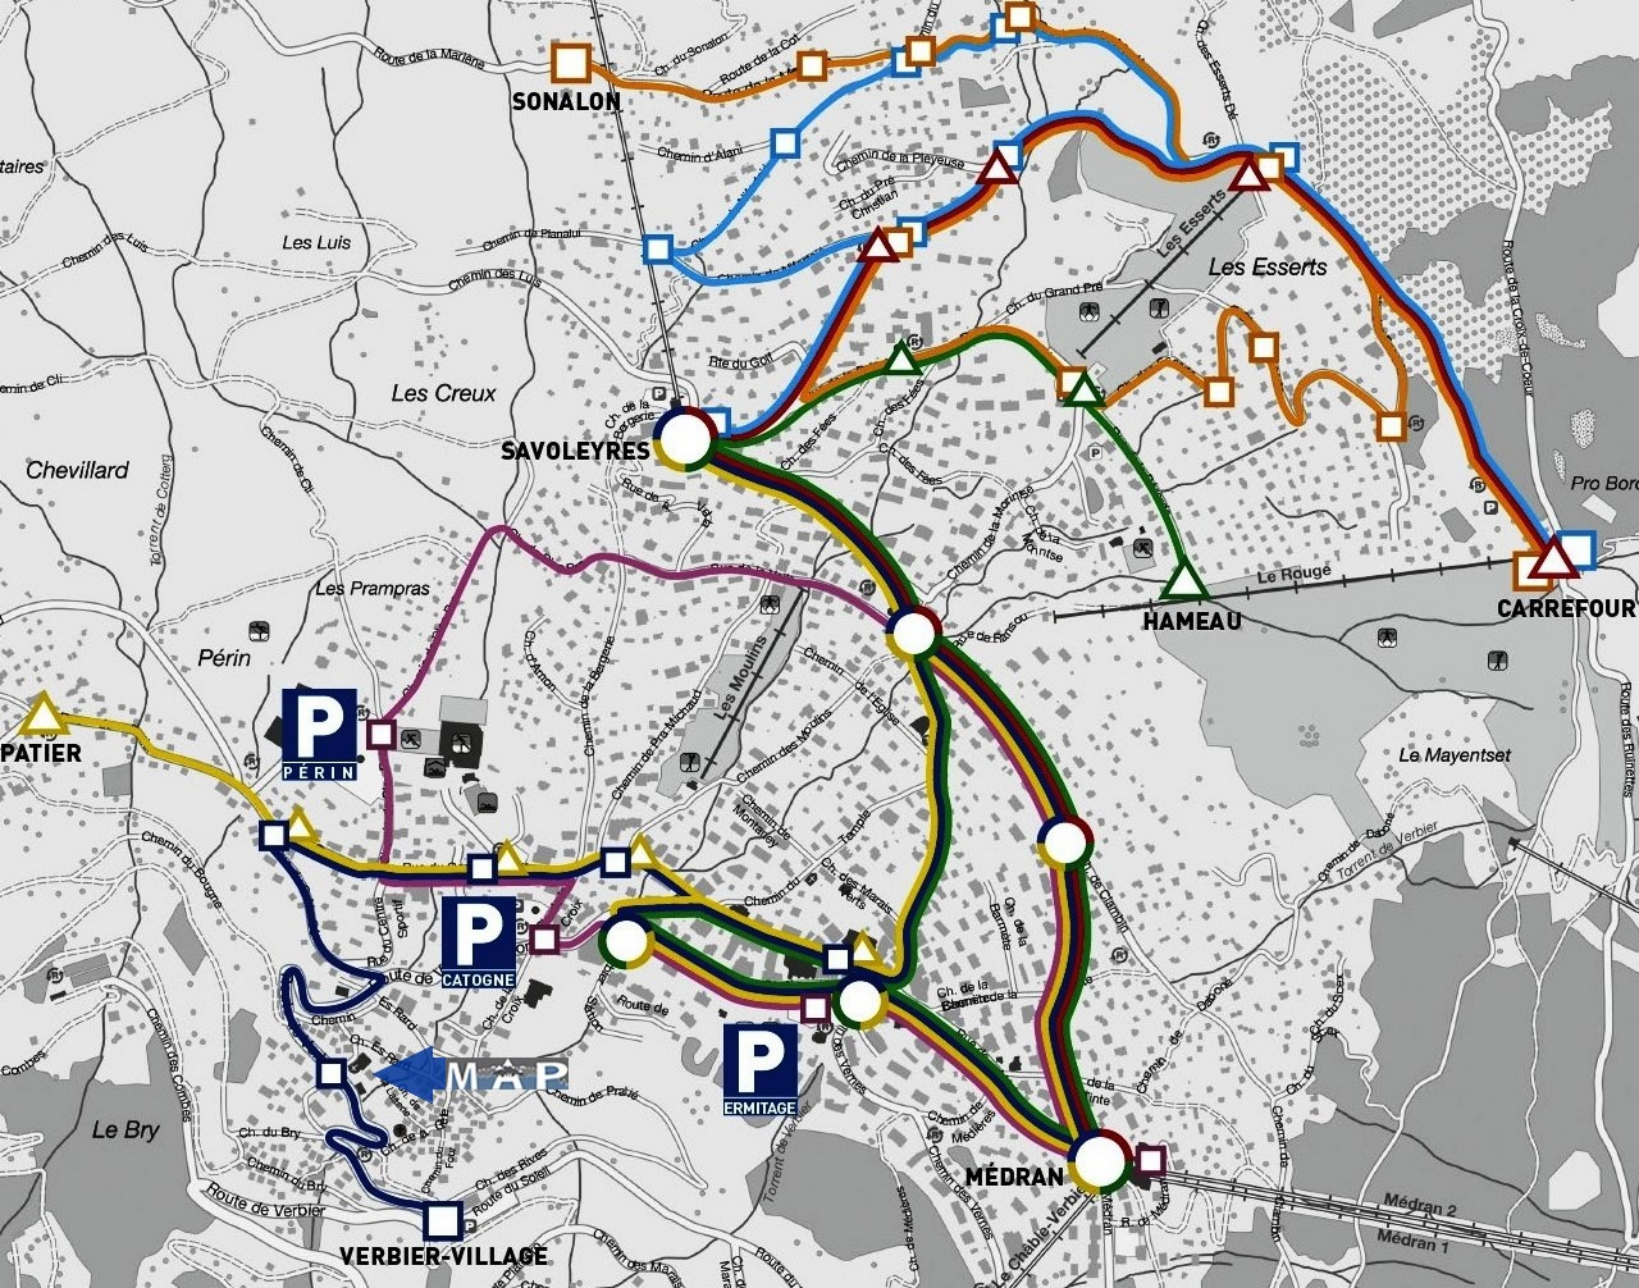

BADETUCH : NICHT BESORGT (für 3.- CHF zu leihen)

SNACKS VOR ORT : verschiedene Tiefkühlpizzen (7.- CHF) sowie 2 Biertypen (3.- oder 4.- CHF)

PARKPLATZ : kostenloser Parkplatz von « La Chapelle », erste Kurve und 90 Meter weiter abwärts, links von der Kapelle

GESICHERTES FACH : kostenlos, im 2. Geschoss

BUS : kostenlos, vom 16. Dezember 2023 bis zum 21. April 2024, nach Sportzentrum, Zentralplatz, Médran, Savoleyres

LINIE 4 Verbier-Village>Sportzentrum>Zentralplatz>Médran>Savoleyres>Postamt>Sportzentrum																				
Médran	08.10	08.40	09.10	09.40	10.10	10.40	11.10	11.40	12.10	12.40	13.10	13.40	14.10	14.40	15.10	15.40	16.10	16.40	17.10	17.40
Savoleyres	08.14	08.44	09.14	09.44	10.14	10.44	11.14	11.44	12.14	12.44	13.14	13.44	14.14	14.44	15.14	15.44	16.14	16.44	17.14	17.44
Postamt	08.18	08.48	09.18	09.48	10.18	10.48	11.18	11.48	12.18	12.48	13.18	13.48	14.18	14.48	15.18	15.48	16.18	16.48	17.18	17.48
Sportzentrum	08.22	08.52	09.22	09.52	10.22	10.52	11.22	11.52	12.22	12.52	13.22	13.52	14.22	14.52	15.22	15.52	16.22	16.52	17.22	17.52
Verbier Village	08.25	08.55	09.25	09.55	10.25	10.55	11.25	11.55	12.25	12.55	13.25	13.55	14.25	14.55	15.25	15.55	16.25	16.55	17.25	17.55
Sportzentrum	08.32	09.02	09.32	10.02	10.32	11.02	11.32	12.02	12.32	13.02	13.32	14.02	14.32	15.02	15.32	16.02	16.32	17.02	17.32	18.02
Zentralplatz	08.36	09.06	09.36	10.06	10.36	11.06	11.36	12.06	12.36	13.06	13.36	14.06	14.36	15.06	15.36	16.06	16.36	17.06	17.36	18.06
Médran	08.40	09.10	09.40	10.10	10.40	11.10	11.40	12.10	12.40	13.10	13.40	14.10	14.40	15.10	15.40	16.10	16.40	17.10	17.40	-

Dieser Fahrplan kann im Fall von Schwerlastverkehr oder schlechte Wetterbedingungen nicht garantiert sein. Infos unter +41 (0)27 783.11.43

SONALON

SAVOLEYRES

Les Esserts

HAMEAU

CARREFOUR

PATIER

PÉRIN